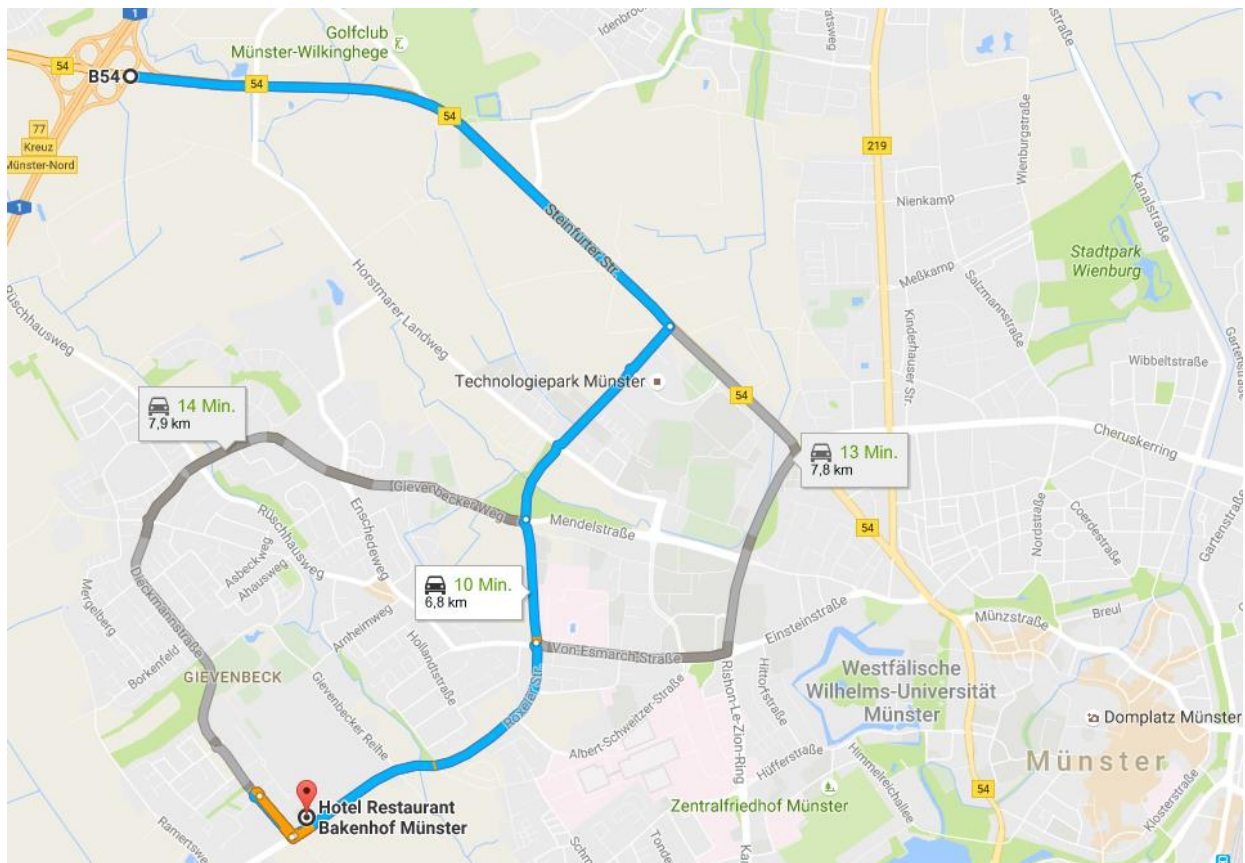

Bakenhof

HOTEL RESTAURANT

Roxeler Straße 376

48161 Münster

Telefon: 0251 871210

Anreise mit dem PKW:

- A1 Abfahrt Münster Nord auf der B54 Richtung Münster
 - An der dritten Ampel rechts in die Austermannstr. abbiegen
 - Den ersten Kreisverkehr passieren
 - Im nächsten Kreisverkehr die zweite Ausfahrt nehmen
 - Im dritten Kreisverkehr die zweite Ausfahrt nehmen (Busso-Peus-Str.)
 - Im vierten Kreisverkehr die zweite Ausfahrt nehmen (Roxeler Str.)
- Das Hotel Bakenhof finden Sie auf der rechten Seite

Wichtige Information zur Eingabe in Ihr Navigationsgerät:

Als Ortsangabe bitte MÜNSTER-GIEVENBECK eingeben

Als Kreuzungspunkt ROXELER STR. ECKE DIECKMANNSTR. einprogrammieren (viele Navigationsgeräte finden die Hausnummer 376 nicht).

Anreise mit dem Bus:

Steigen Sie am Hauptbahnhof in die Linie 1 Richtung Roxel, dann fahren Sie bis zur Haltestelle „Dieckmannstraße“. So gelangen Sie direkt zu uns.
Die Nachlinie ist die N 80.